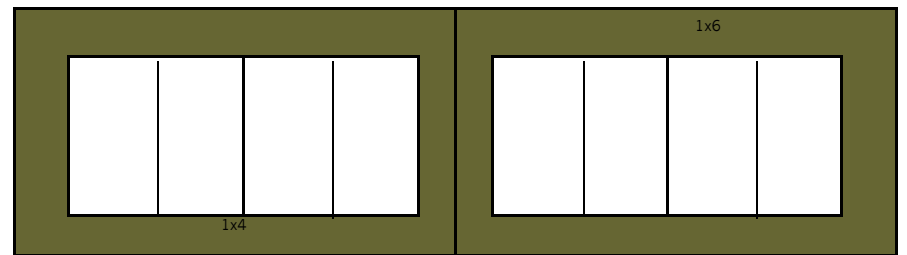

Square Top Glass Options

16-LEP

P9

8-LEP

4/2L

16-L

12L

6-L