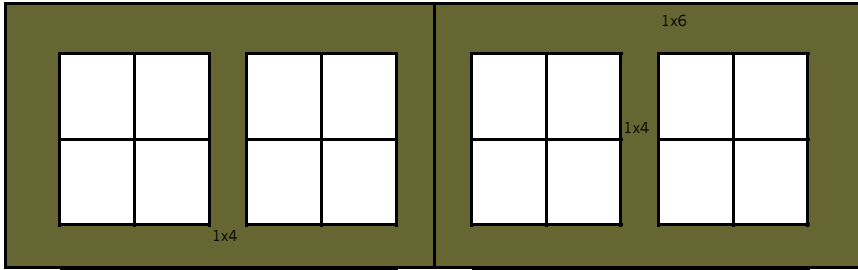

Square Top Glass Options

16-LEP

P9

8-LEP

4/2L

16-L

12L

6-L