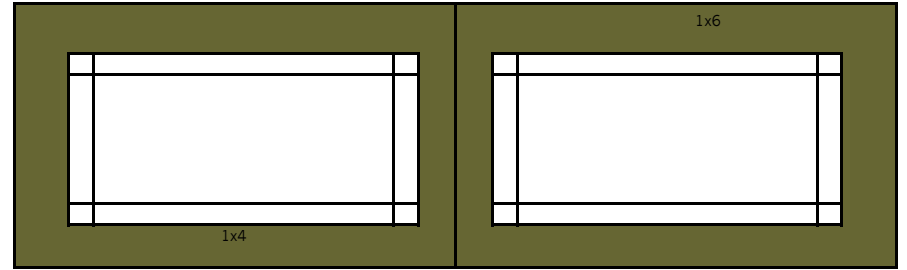

Square Top Glass Options

16-LEP

P9

8-LEP

4/2L

16-L

12L

6-L