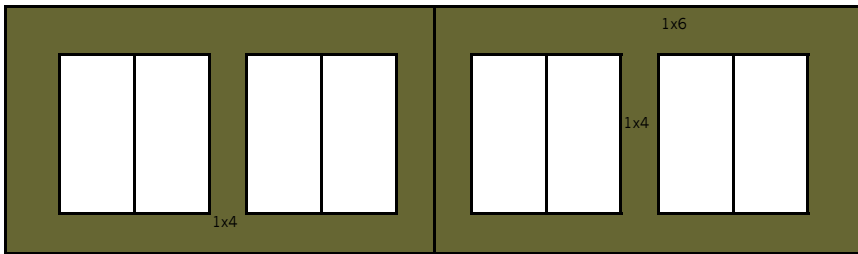

Square Top Glass Options

16-LEP

P9

8-LEP

4/2L

16-L

12L

6-L