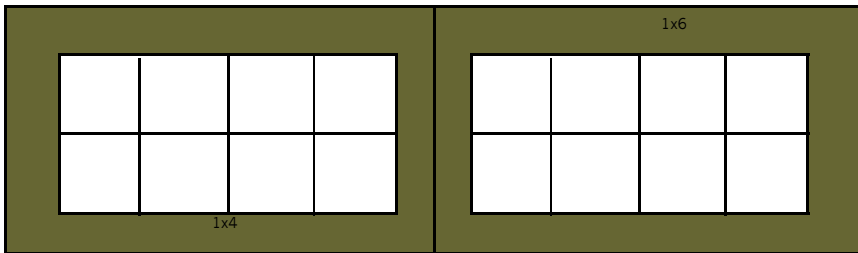

Square Top Glass Options

16-LEP

P9

8-LEP

4/2L

16-L

12L

6-L