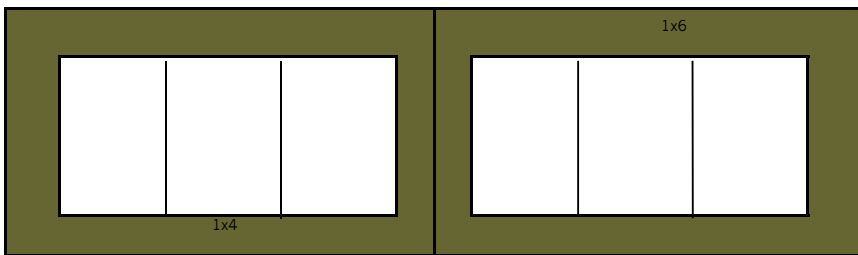

Square Top Glass Options

16-LEP

P9

8-LEP

4/2L

16-L

12L

6-L