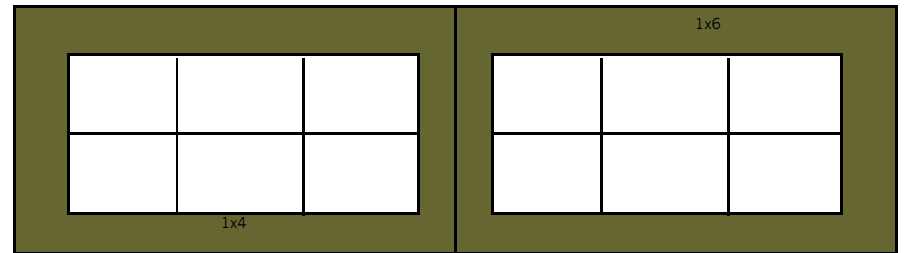

Square Top Glass Options

16-LEP

P9

8-LEP

4/2L

16-L

12L

6-L