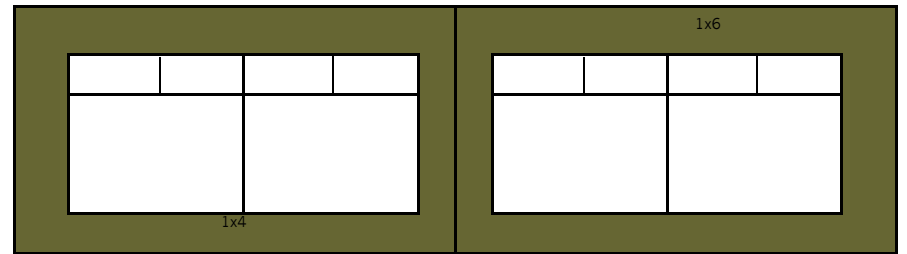

Square Top Glass Options

16-LEP

P9

8-LEP

4/2L

16-L

12L

6-L